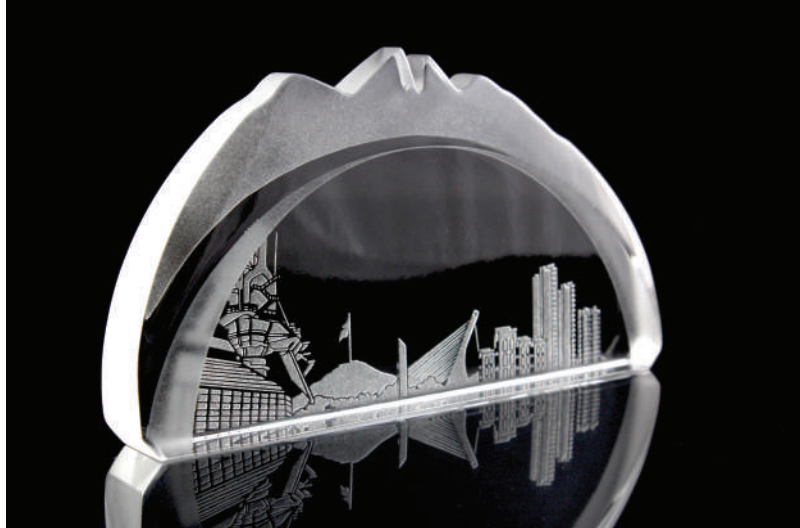

CERROS DE LA SILLA

18.571

A.- 14 x 2.5 x 5.5 cm

B.- 25 x 4 x 11 cm

Silueta de Cerro de la Silla pulido brillante sobre base rectangular cristalina. Grabado al frente.

18.571.1

A.- 14 x 2.5 x 5.5 cm

B.- 25 x 4 x 11 cm

Silueta de Cerro de la Silla pulido brillante sobre base rectangular naranja y placa metálica.

23.055

A.- 25 x 5 x 10 cm

B.- 30 x 6 x 12 cm

C.- 35 x 7 x 14 cm

Silueta del cerro de la silla en cristal transparente, cantos opacos grabado solo al frente sobre base de cristal negro.

23.156.1-A

23.156.2-A

19.319-A

28 x 6 x 12 cm

Silueta de cerro de la silla con rebaje para monedas proporcionadas por el cliente sobre base rectangular cristalina.

14.019

- A.- 23.5 x 3 x 13 cm
- B.- 27 x 3.5 x 15 cm
- C.- 30 x 4 x 17 cm
- D.- 19 x 2.5 x 10.5 cm