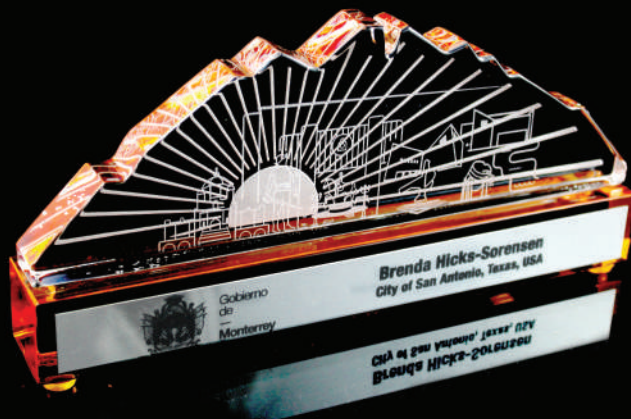

CERROS DE LA SILLA

18.571

A.- 14 x 2.5 x 5.5 cm

B.- 25 x 4 x 11 cm

Silueta de Cerro de la Silla pulido brillante sobre base rectangular cristalina. Grabado al frente.

18.571.1

A.- 14 x 2.5 x 5.5 cm

B.- 25 x 4 x 11 cm

Silueta de Cerro de la Silla pulido brillante sobre base rectangular naranja y placa metálica.

23.055

A.- 25 x 5 x 10 cm

B.- 30 x 6 x 12 cm

C.- 35 x 7 x 14 cm

Silueta del cerro de la silla en cristal transparente, cantos opacos grabado solo al frente sobre base de cristal negro.