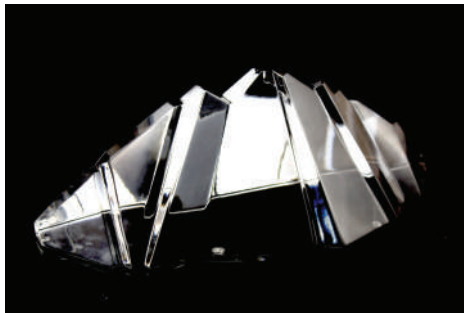

CERROS DE LA SILLA

18.571

A.- 14 x 2.5 x 5.5 cm

B.- 25 x 4 x 11 cm

Silueta de Cerro de la Silla pulido brillante sobre base rectangular cristalina. Grabado al frente.

18.571.1

A.- 14 x 2.5 x 5.5 cm

B.- 25 x 4 x 11 cm

Silueta de Cerro de la Silla pulido brillante sobre base rectangular naranja y placa metálica.

23.055

A.- 25 x 5 x 10 cm

B.- 30 x 6 x 12 cm

C.- 35 x 7 x 14 cm

Silueta del cerro de la silla en cristal transparente, cantos opacos grabado solo al frente sobre base de cristal negro.

23.059

A.- 35 x 15 x 13.5 cm

B.- 18 x 8 x 7 cm

Réplica del cerro de la silla en acabado satinado sobre base de cristal en acabado brillante.

03.059

A.- 30 x 10 x 10 cm

B.- 20 x 6.5 x 6.5 cm

C.- 15 x 5 x 5 cm

D.- 12 x 4 x 4 cm

Estilización del cerro de la silla en
volumen con cortes y facetas brillantes.

13.156.1-A

28 x 10.5 x 11 cm

Presea de cristal basada en la estilización del cerro mde la silla sobre base de cristal con texto grabado en sandblast.