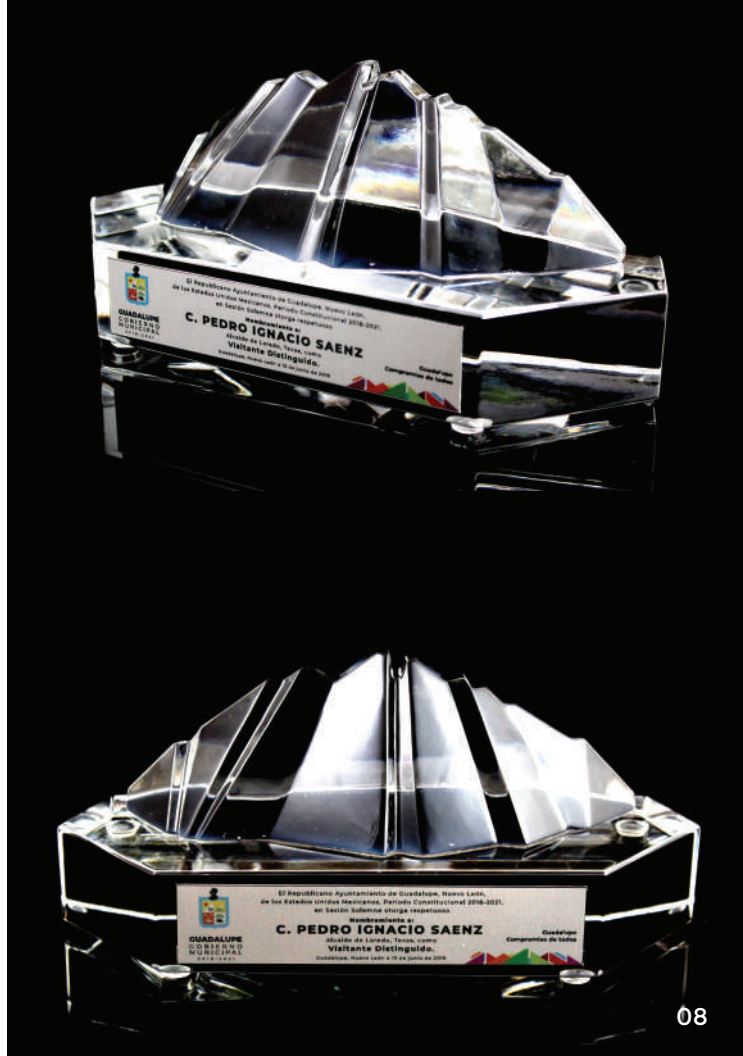

CERROS DE LA SILLA

18.571

A.- 14 x 2.5 x 5.5 cm

B.- 25 x 4 x 11 cm

Silueta de Cerro de la Silla pulido brillante sobre base rectangular cristalina. Grabado al frente.

18.571.1

A.- 14 x 2.5 x 5.5 cm

B.- 25 x 4 x 11 cm

Silueta de Cerro de la Silla pulido brillante sobre base rectangular naranja y placa metálica.

23.055

A.- 25 x 5 x 10 cm

B.- 30 x 6 x 12 cm

C.- 35 x 7 x 14 cm

Silueta del cerro de la silla en cristal transparente, cantos opacos grabado solo al frente sobre base de cristal negro.

Placa horizontal de cristal con silueta de cerro según logo.

19.664-A

14 x 2.5 x 5.5 cm

Placa silueteada de cerro rayado sobre base rectangular en cristal azul oscuro.

03.059.1

A.- 24.5 x 9 x 10.5 cm

B.- 35 x 13.5 x 14.5 cm

C.- 15 x 5.5 x 6 cm

D.- 18 x 7 x 8 cm

Cerro geométrico en volúmen con cortes y facetas brillantes sobre base cristalina.

24.082-A

16 x 5 x 7 cm

Barra de cristal con cerro grabado a través de abrillantado, grabado a profundidad.