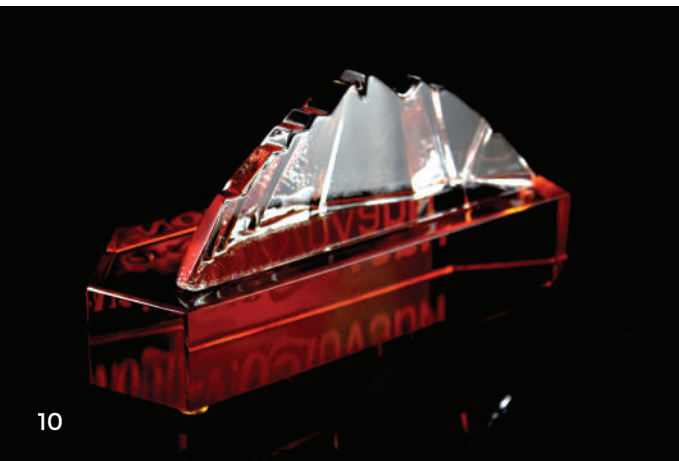

CERROS DE LA SILLA

18.571

A.- 14 x 2.5 x 5.5 cm

B.- 25 x 4 x 11 cm

Silueta de Cerro de la Silla pulido brillante sobre base rectangular cristalina. Grabado al frente.

18.571.1

A.- 14 x 2.5 x 5.5 cm

B.- 25 x 4 x 11 cm

Silueta de Cerro de la Silla pulido brillante sobre base rectangular naranja y placa metálica.

23.055

A.- 25 x 5 x 10 cm

B.- 30 x 6 x 12 cm

C.- 35 x 7 x 14 cm

Silueta del cerro de la silla en cristal transparente, cantos opacos grabado solo al frente sobre base de cristal negro.

C.- 15 x 5.5 x 6 cm

D.- 18 x 7 x 8 cm

Cerro geométrico en volúmen con cortes y facetas brillantes sobre base cristalina.

24.082-A

16 x 5 x 7 cm

Barra de cristal con cerro grabado a través de abrillantado, grabado a profundidad.

03.059.4-A

24.5 x 9 x 10.5 cm

Cerro geométrico en volúmen con cortes y facetas brillantes sobre base naranja.

23.156-A

30 x 16 x 9 cm

Pieza de cristal compuesta de 4 elementos con cantos brillantes y un detalle grabado al frente, sobre base de cristal piramidal color amarillo.