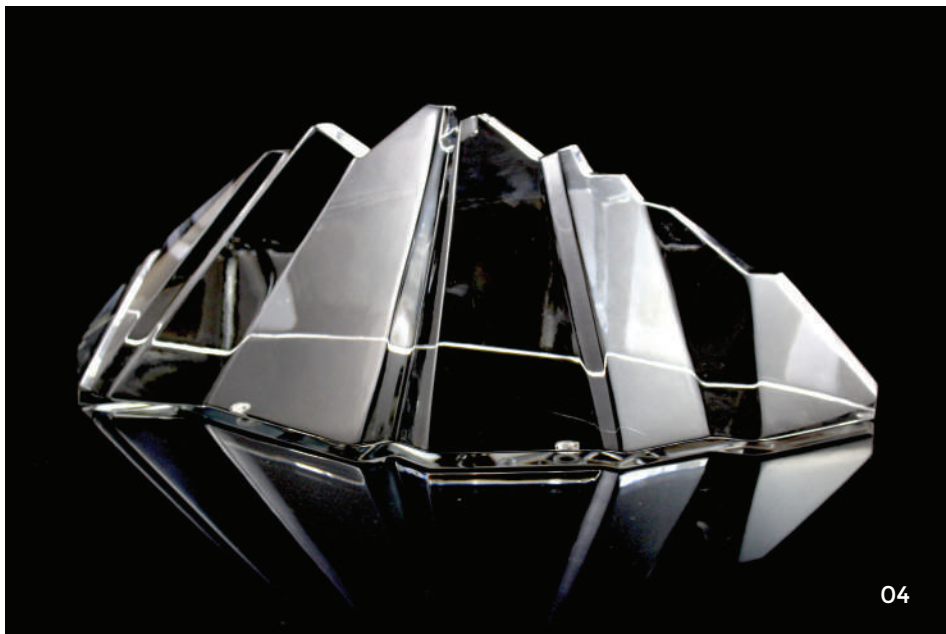

03.059

A.- 30 x 10 x 10 cm

B.- 20 x 6.5 x 6.5 cm

C.- 15 x 5 x 5 cm

D.- 12 x 4 x 4 cm

Estilización del cerro de la silla en
volumen con cortes y facetas brillantes.