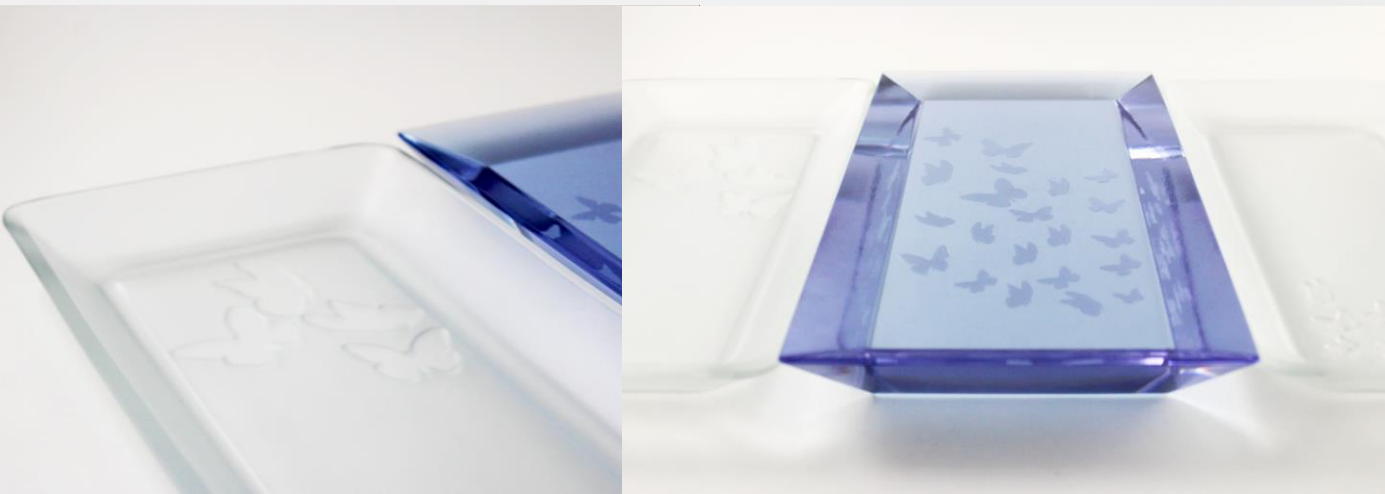

24.136.1-A

Botaneros planos de cristal transparente acabado satinado brillante grabados en negativo con una base de cristal morada acabado brillante grabado en la parte superior de la pieza.

- 2 botaneros de cristal
- 1 base de cristal (Variedad de colores)

*Puede personalizarse con grabado