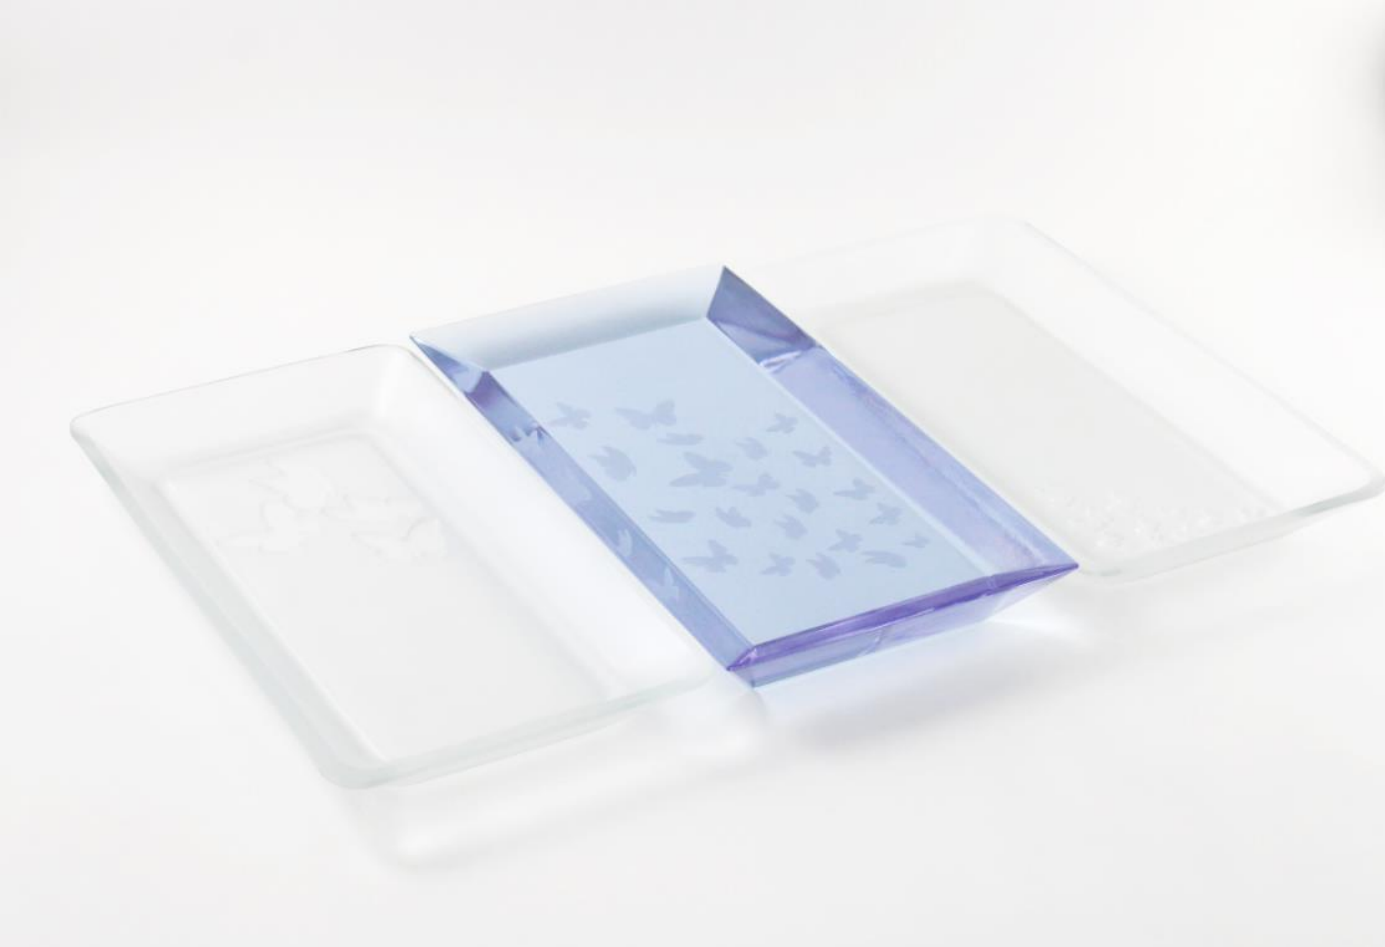

24.136.1-A

Botaneros planos de cristal transparente acabado satinado brillante grabados en negativo con una base de cristal morada acabado brillante grabado en la parte superior de la pieza.

- 2 botaneros de cristal
- 1 base de cristal (Variedad de colores)

*Puede personalizarse con grabado