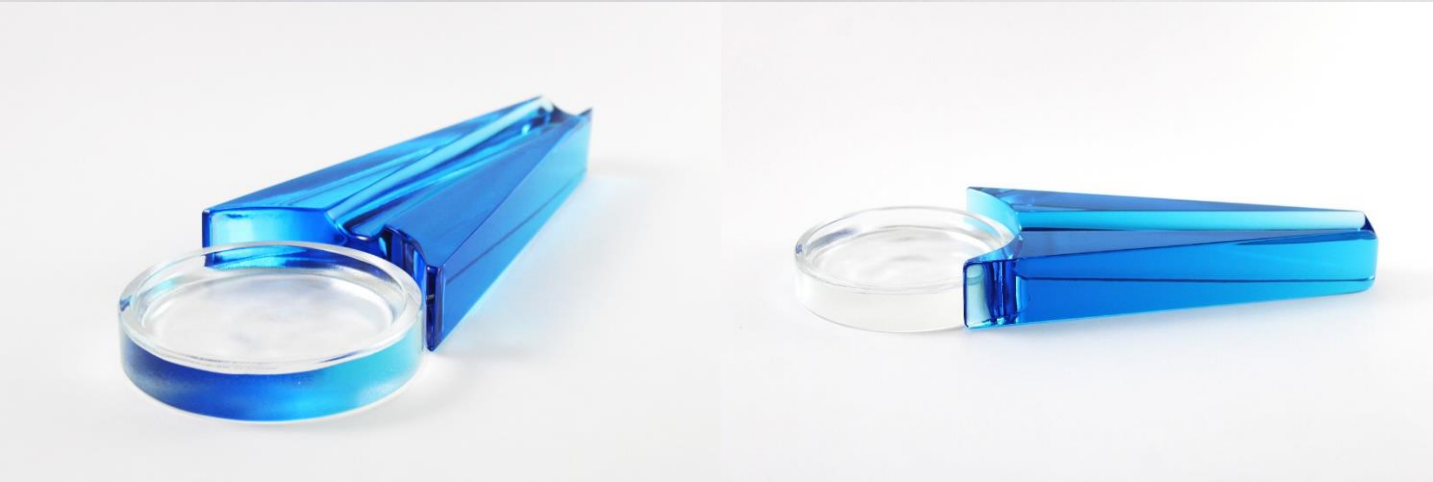

24.119-A

Cenicero de cristal compuesto de dos elementos, una oblea con espacio en su interior y un elemento triangular de cristal con un espacio en su parte central este set está acompañado de 2 vasos.

- 2 vasos de cristal
- 1 cenicero (Variedad de tonos)