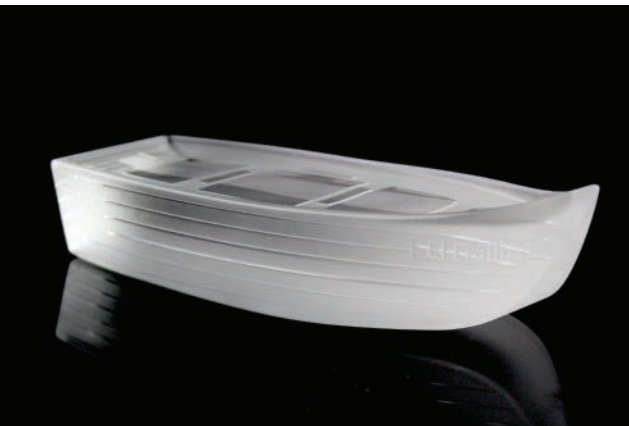

# PESCA

## 11.901.1

A.- 10 x 5 x 16.5 cm

B.- 12 x 6 x 19.5 cm

C.- 14 x 6 x 22.5 cm

Trofeo de Pesca, grabado de Marlin y texto al frente, grabado de textura y lente en la parte posterior, entre la placa y la base va una lamina de color, sobre base de cristal.