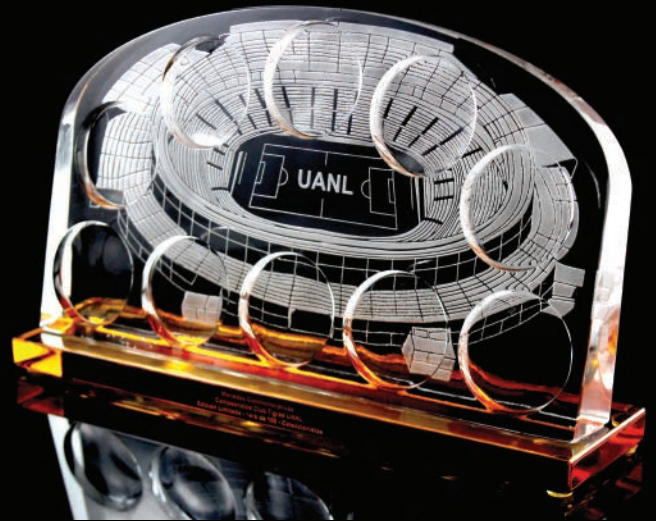

24.166-A

19.5 x 33 x 8 cm

Portamonedas en la parte frontal y grabado en la parte posterior de la pieza a través de sobre base de cristal naranja brillante.

19.572-A

10 x 5 x 10 cm

Gema en cristal azul oscuro con aplicación de pintura en aerosol dorada.