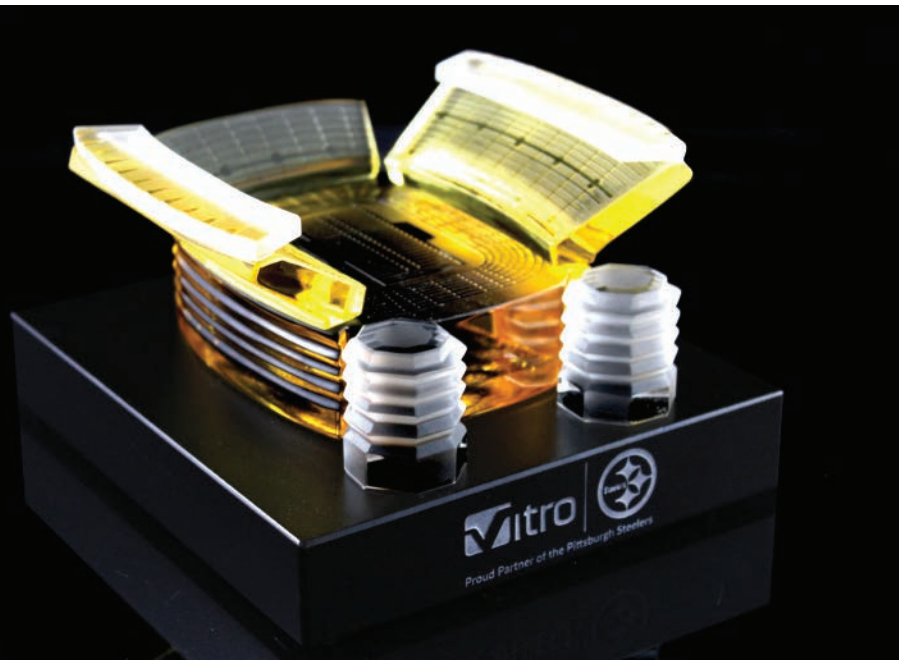

## 22.296-A

9.5 x 18.5 x 8 cm

Réplica de balón de futbol americano sobre base de madera color negro en dos niveles con placa metálicas en 4 caras en el nivel superior.

## 24.183-A

7 x 20 x 6 cm

Silueta en placa cristalina sobre base  
en cristal amarillo.