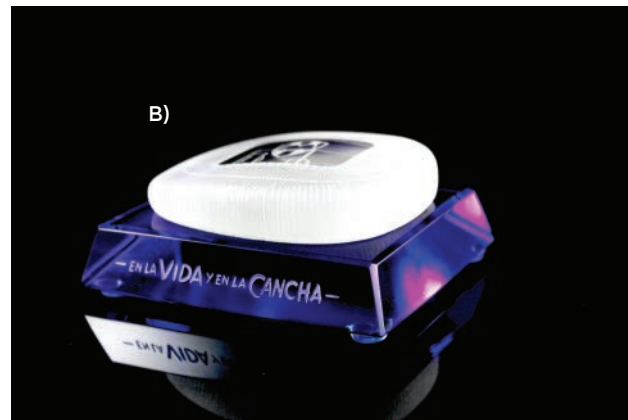

17.516

A.- 18.5x16x5 cm

B.- 10x12x4 cm

Réplica del Estadio de Rayados (BBVA) sobre base azul.