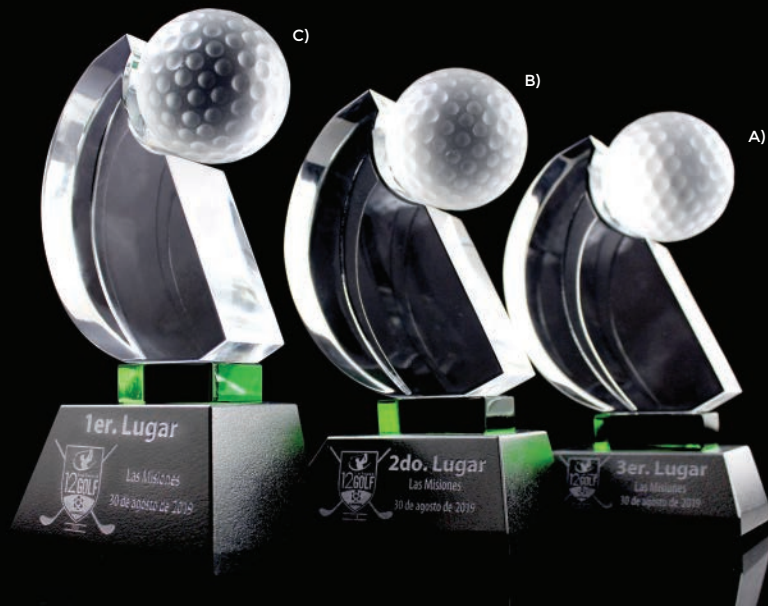

## 19.108

A.- 7.5 x 16.5 x 4 cm

B.- 8 x 22 x 4 cm

C.- 10 x 25 x 5 cm

D.- 5.5 x 13 x 2.5 cm

Trofeo de golf con elemento de cristal transparente pulido brillante y pelotade golf, sobre base de cristal piramidal cristalina.

## 18.106

A.- 8.5 x 5 x 14.5 cm

B.- 8.5 x 5 x 15.5 cm

C.- 8.5 x 5 x 16.5 cm

Arco con pelota de golf sobre base de cristal verde.