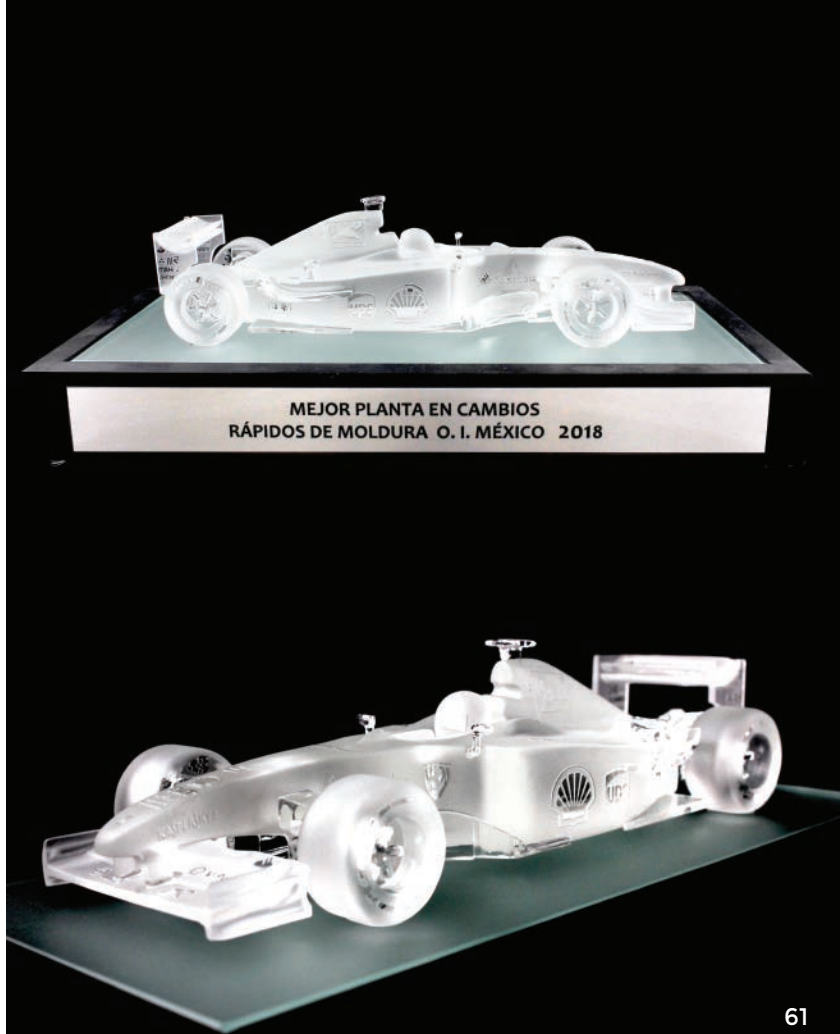

**MEDALLAS**

# CARRERAS

23.134-A

15 x 18 x 15 cm

Placa de cristal en silueta sobre base cristalina y una placa metálica en la parte de arriba.

19.283-A

32 x 11 x 15 cm

Réplica Formula 1 con base iluminada.