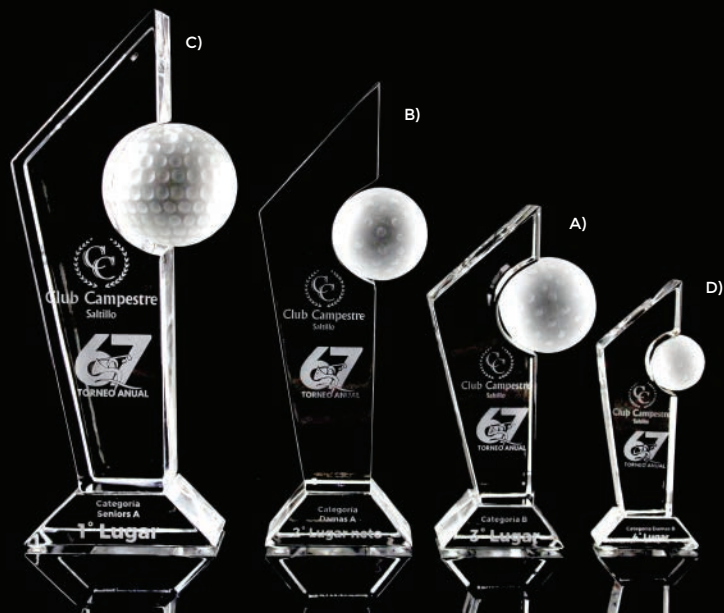

## 19.108

A.- 7.5 x 16.5 x 4 cm

B.- 8 x 22 x 4 cm

C.- 10 x 25 x 5 cm

D.- 5.5 x 13 x 2.5 cm

Trofeo de golf con elemento de cristal transparente pulido brillante y pelotade golf, sobre base de cristal piramidal cristalina.

## 18.106

A.- 8.5 x 5 x 14.5 cm

B.- 8.5 x 5 x 15.5 cm

C.- 8.5 x 5 x 16.5 cm

Arco con pelota de golf sobre base de cristal verde.