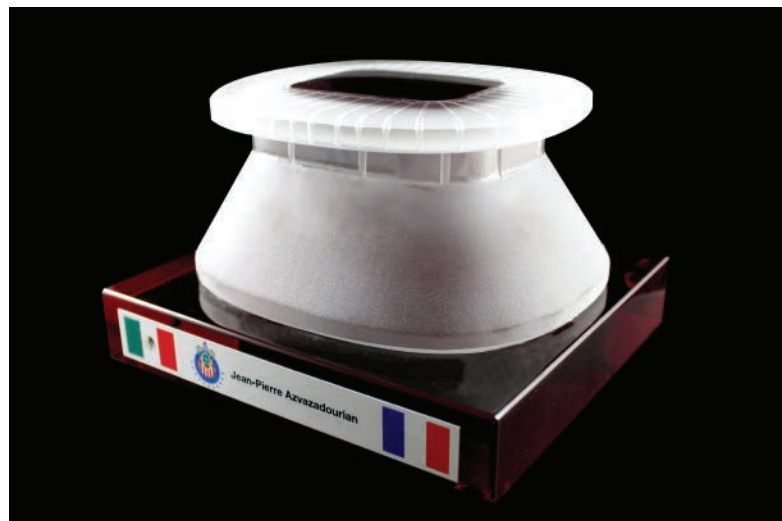

13.219

A.- 10 x 8 x 24 cm

B.- 12 x 9.5 x 28 cm

Trofeo de fútbol de cristal, con pelota en volúmen en la parte superior y base de cristal negro.