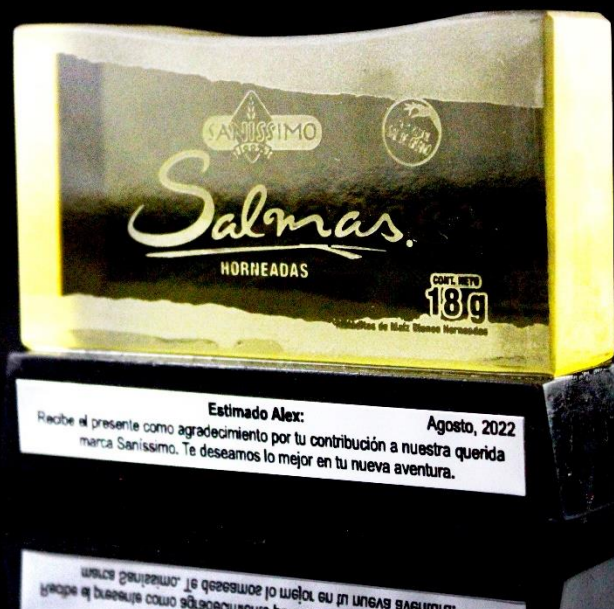

15.309

A.- 28.5 x 7 x 11.5 cm

B.- 23 x 6 x 10 cm

C.- 19 x 5 x 8 cm

Réplica en volumen en cristal rosa con grabados en la parte frontal. Sobre base en cristal.

15.314.1

A.- 16 x 5 x 20 cm

B.- 13.4 x 4 x 16 cm

C.- 11 x 3.5 x 13 cm

Réplica de sobre Hot Cakes de 150grs en color naranja con base piramidal cristalina.

19.560

A.- 10 x 3 x 6.5 cm

Semi réplica de tostadas sobre base de madera.

22.330

A.- 14 x 14 x 7cm

Réplica de empaque satinada con detalles transparentes, sobre una base de madera negra con placa metálica plateada, oro y bronce.