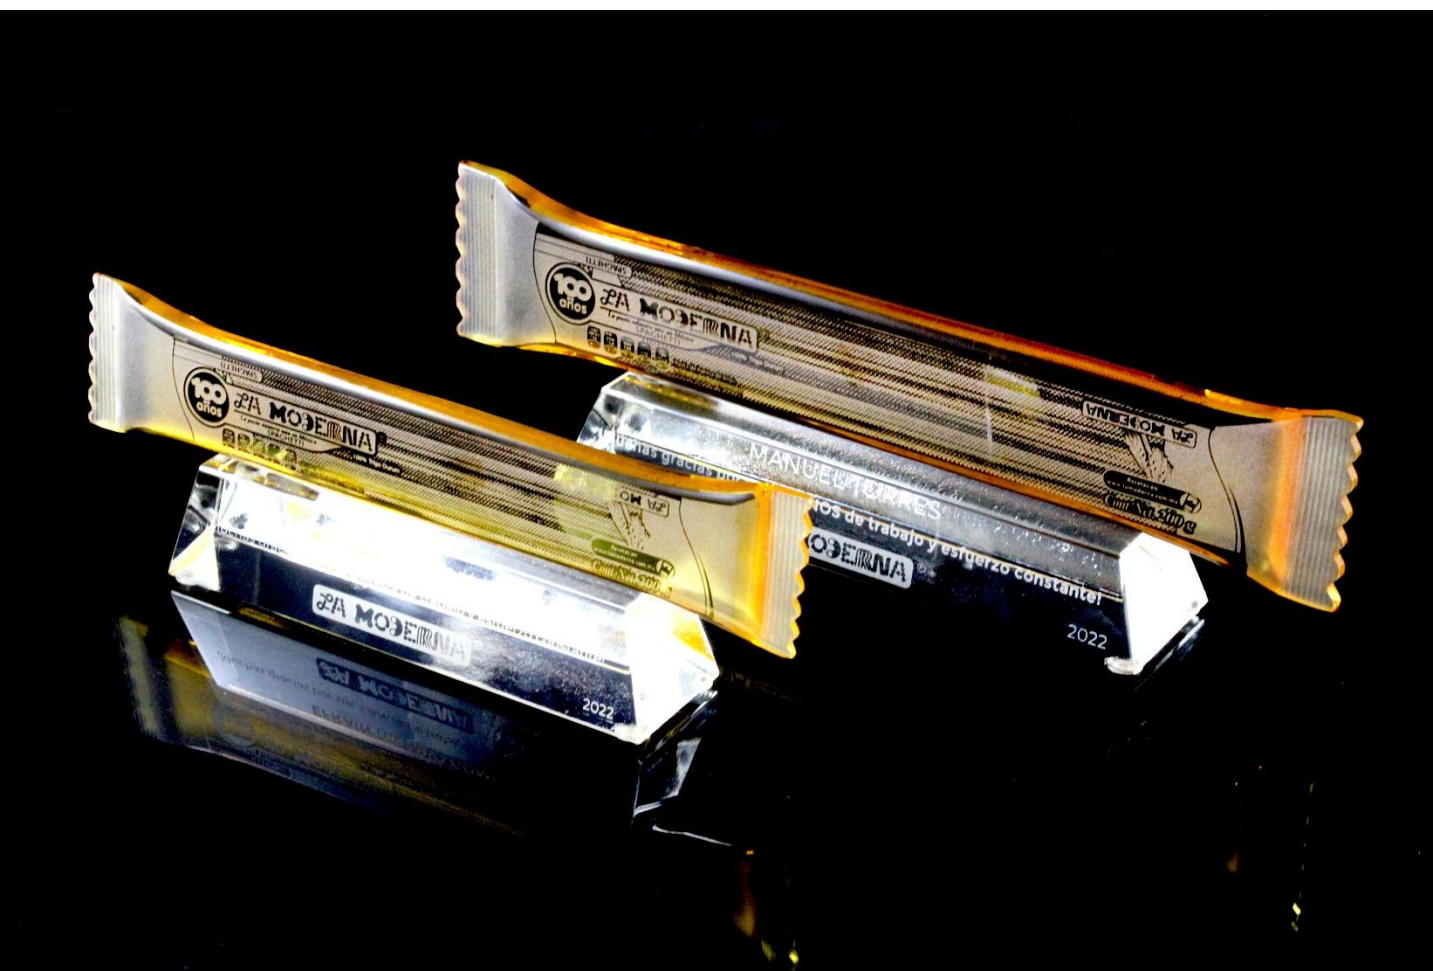

ALIMENTOS Y BEBIDAS

RÉPLICAS

15.308.1

A.- 30.5 x 5 x 10.5 cm

B.- 25.5 x 4 x 7.5 cm

C.- 21 x 3.5 x 7.5 cm

D.- 35 x 6 x 12 cm

Réplica de sobre de Spaghetti color naranja sobre base de cristal transparente.

15.309

A.- 28.5 x 7 x 11.5 cm

B.- 23 x 6 x 10 cm

C.- 19 x 5 x 8 cm

Réplica en volumen en cristal rosa con grabados en la parte frontal. Sobre base en cristal.

15.314.1

A.- 16 x 5 x 20 cm

B.- 13.4 x 4 x 16 cm

C.- 11 x 3.5 x 13 cm

Réplica de sobre Hot Cakes de 150grs en color naranja con base piramidal cristalina.

19.560

A.- 10 x 3 x 6.5 cm

Semi réplica de tostadas sobre base de madera.

22.330

A.- 14 x 14 x 7cm

Réplica de empaque satinada con detalles transparentes, sobre una base de madera negra con placa metálica plateada, oro y bronce.

22.076

A.- 17.5 x 19 x 18 cm

Réplica de cristal con grabado en negativo con dos elementos en la parte de abajo sobre una base de cristal negro.

22.311

A.- 5 x 5 x 16 cm

Réplica Coramino cristal transparente grabada al frente con tapa de cristal color negro satinado brillante.