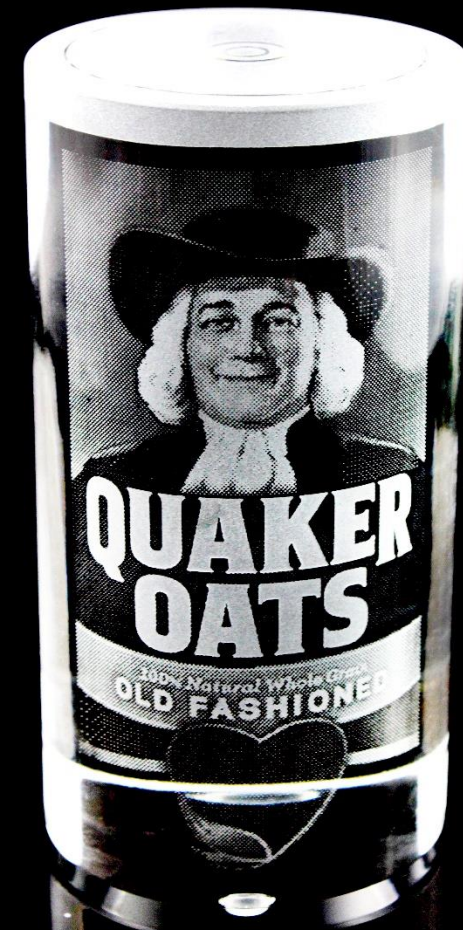

24.163

A.- 18 x 25 x 12 cm

Placa de cristal transparente con replica de botella incrustada de cristal verde sobre base intermedia verde y cristalina.

16.181

A.- 16.5 x 16.5 x 28 cm

B.- 15 x 15 x 23.5 cm

C.- 13 x 13 x 20.5 cm

Réplica de fermentador de cerveza con base en color naranja con corte diamante.

19.153

A.- 10 x 20 x 10 cm

Réplica de envase para Avena.

14.318

A.- 8 x 7 x 9 cm

Réplica de empaque para
Tostadas.

24.152