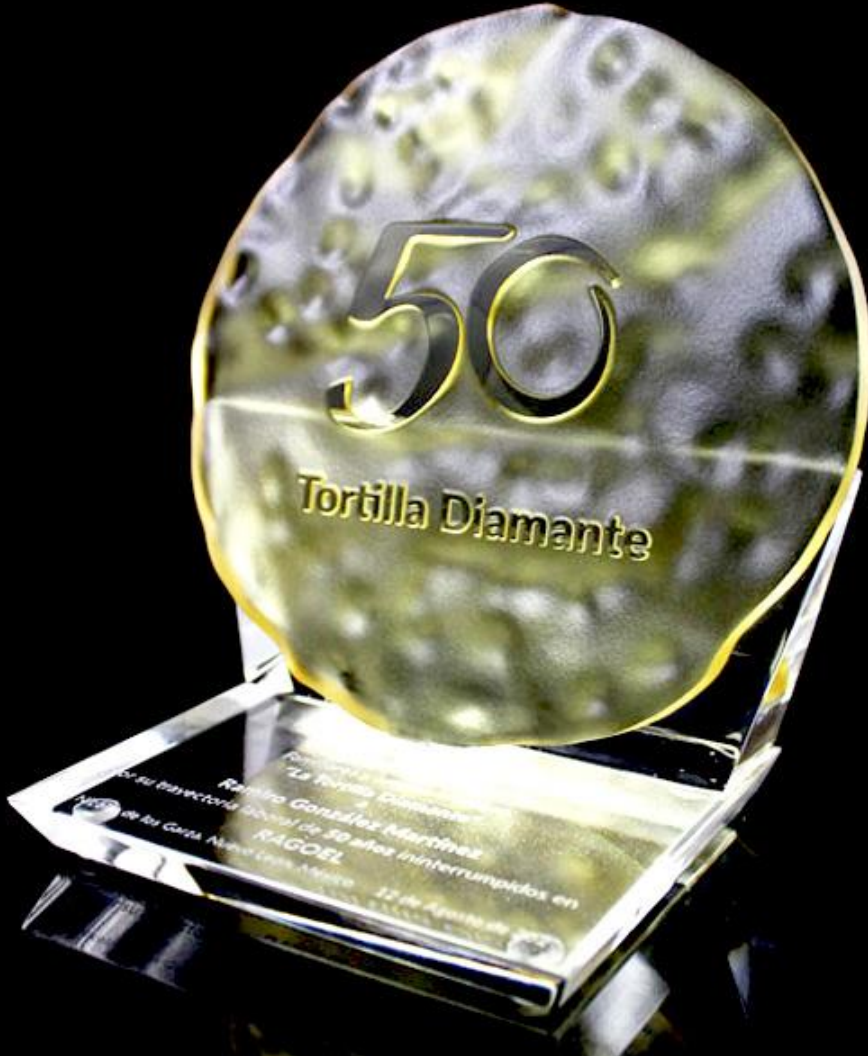

Barra de pan Bimbo cristalina de 2 elementos sobre base piramidal cristalina.

21.093

A.- 15 x 10 x 16 cm

Réplica de una tortilla grabada al frente recargada en una base de cristal transparente.

21.259

B.- 7 x 7 x 12 cm