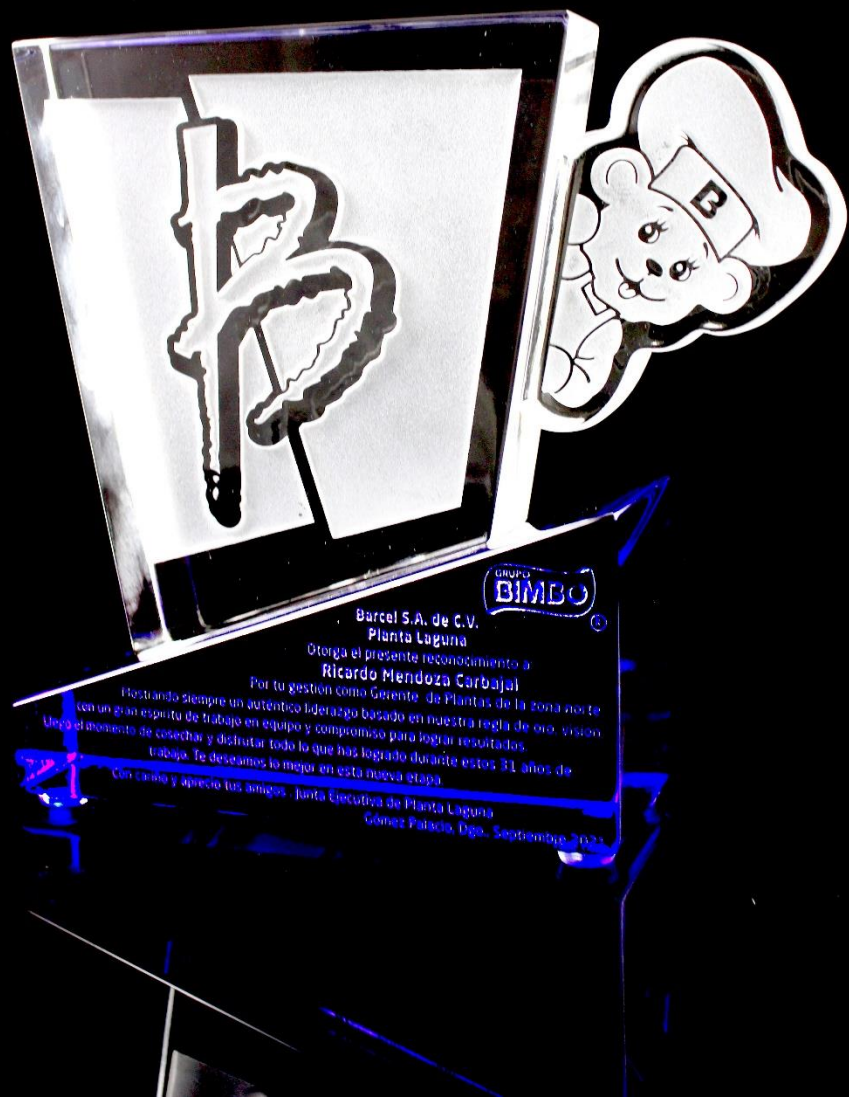

16.370

A.- 10 x 4 x 15 cm

B.- 11.5 x 5 x 17 cm

C.-20 x 30 x 8 cm

Silueta de estrella de 5 picos sobre base piramidal cristalina.

Variedad de opciones de color en estrella:

- Rojo (.3)
- Amarillo (.2)
- Verde (.1)
- Azul
- Blanco (satinado) (.4)

21.305

A.- 17.5 x 16.5 x 5 cm

Silueta de logotipo Barcel y silueta de osito en placa cristalina grabado al frente sobre base asimétrica en cristal azul oscuro.

24.147

A.- 23 x 11.5 x 8 cm

Silueta de tráiler cristalino con cantos opacos sobre base rectangular en cristal rojo.

15.264.1

A.- 11.5 x 8.5 x 21.5 cm

Prisma de barra triangular con silueta de vaso cervecero en la parte posterior.

12.043.1

D.- 15 x 12 x 30 cm

Cristal recortado con logotipo de cristal rojo con grabado al frente y base cristalina.